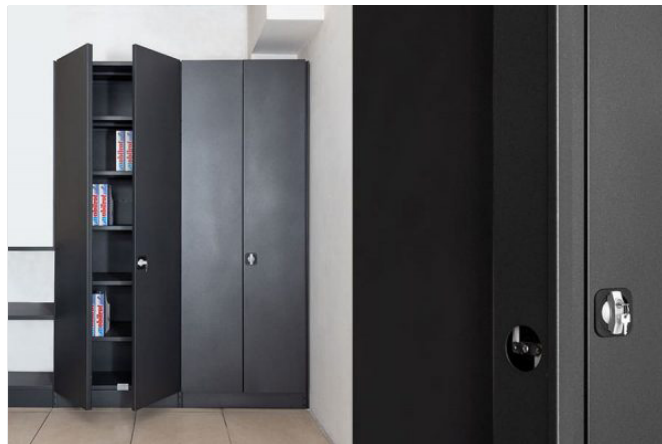

IT

Le porte a battente a due ante, agganciate direttamente ai montanti dello scaffale, sono dotate di maniglia e serratura a cilindro. Possono essere montate su scaffali ad una campata per creare armadi singoli, oppure su scaffali con più campate per creare armadi in batteria.

- Porte da mm 880 servono per chiudere scaffali alti mm 1000, quelle da mm 1880 per chiudere scaffali alti mm 2000 e quelle da mm 2380 per chiudere scaffali alti mm 2500. Gli scaffali devono essere dotati di piastre. Inoltre è possibile creare armadi multipli in altezza. In questi casi è però necessario inserire tra due porte una piastra di irrigidimento.

EN

Procoos sheet metal wing-opening double doors, fastened directly onto the shelf uprights, come with handles and cylinder locks. They can be assembled on single-bay shelves to form single cupboards, or across several bays of shelves to form a set of cupboards.

- 880 mm doors fit 1000 mm high shelf units, 1880 mm doors fit 2000 mm high shelf units, and while 2380 mm doors fit 2500 mm high units. The shelf units must have base plinth plates. Multiple cupboards can be built upwards, in which case, a plinth plate should be fitted between the two doors.